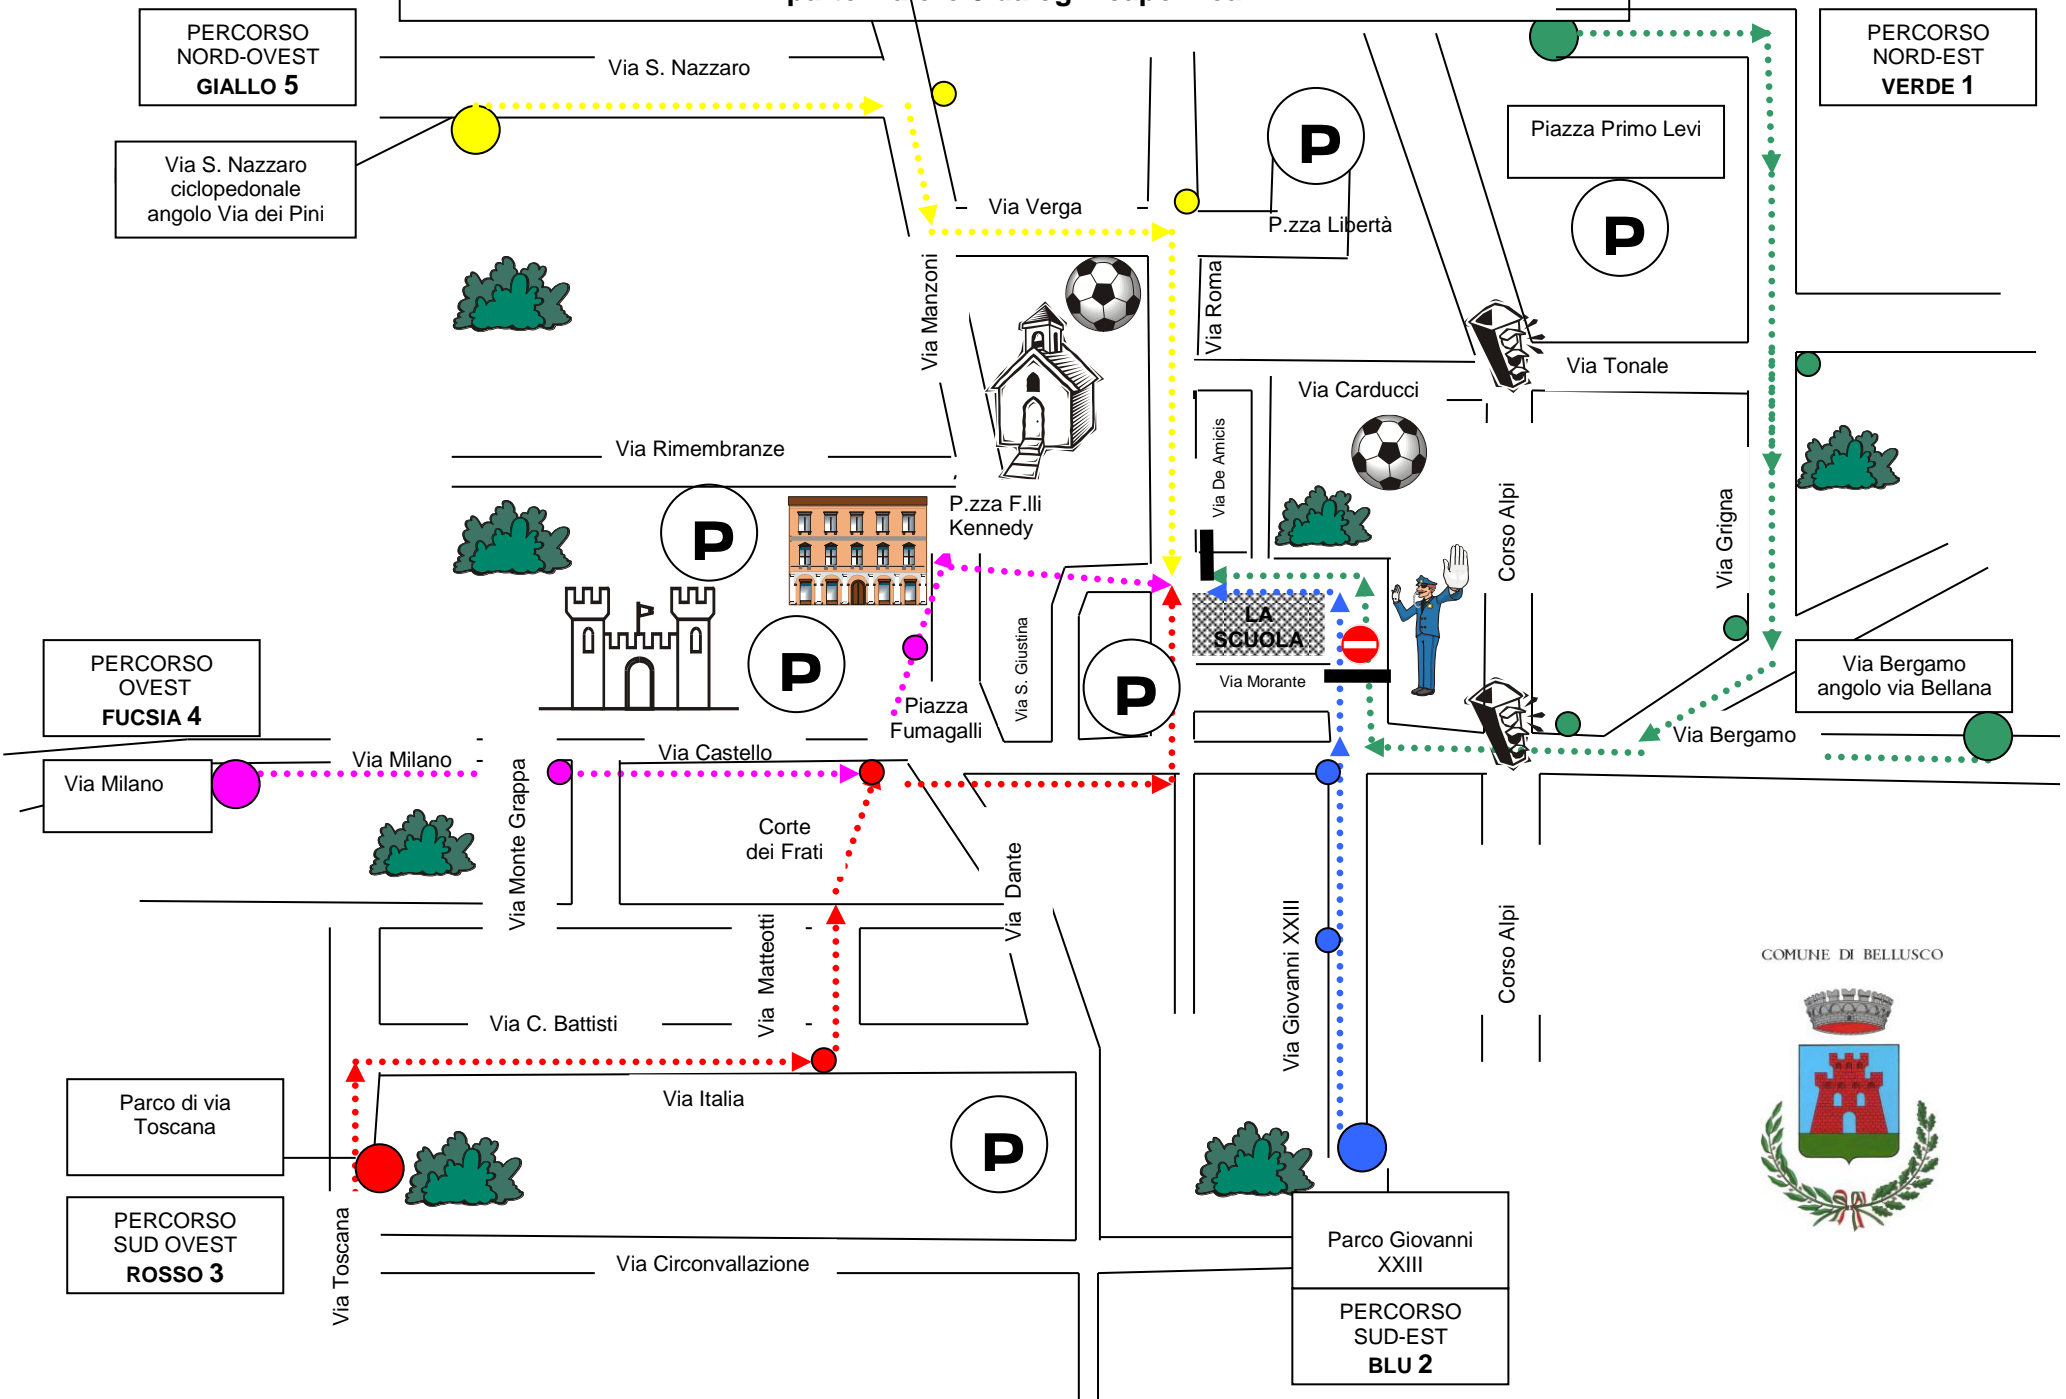

"PEDIBUS" DEI BAMBINI DI BELLUSCO

partenza ore 8 da ogni capolinea

COMUNE DI BELLUSCO